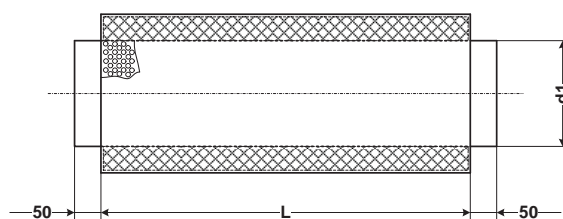

Rohrschalldämpfer 100mm AMORTISSEURS DE BRUIT 100mm

Mat. verzinkt / galvanisé

Enden: glatt oder EB

NW	L=0.95m	L=1.45m	L=1.95m
80	263	336	377
100	263	336	377
125	283	366	414
150	302	388	432
160	320	412	461
180	338	428	479
200	338	444	498
224	377	498	564
250	396	511	572
280	417	546	611
300	432	565	636
315	451	584	658
355	507	654	731
400	523	671	753
450	583	788	905
500	636	835	936
560	713	967	1105
600	753	998	1130
630	828	1183	1368
700	888	1215	1390
710	1036	1289	1432
800	1089	1329	1461
900	1142	1484	1668
1000	1353	1747	1963