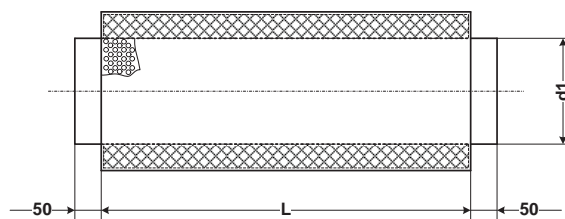

Rohrschalldämpfer 50mm AMORTISSEURS DE BRUIT 50mm

Mat. verzinkt / galvanisé

Enden: glatt oder EB

NW	VSDM51	VSDM52	VSDM53
Isolation	50mm	50mm	50mm
	L=0.95m	L=1.45m	L=1.95m
80	229	292	328
100	229	292	328
125	246	318	360
150	263	338	376
160	278	358	401
180	294	372	417
200	294	386	433
224	328	433	491
250	345	445	498
280	363	475	532
300	376	492	553
315	392	508	573
355	441	569	636
400	455	584	655
450	507	686	787
500	553	727	814