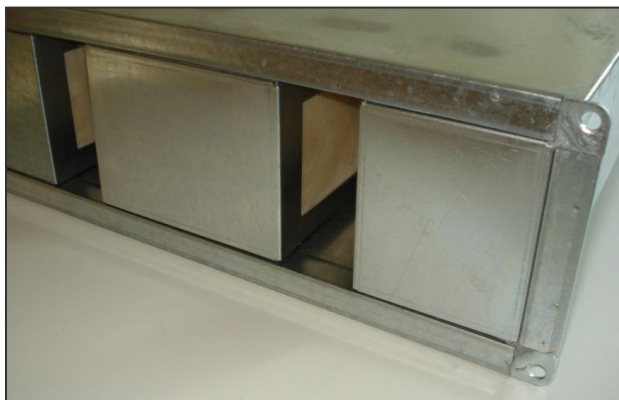

Schalldämpfer AMORTISSEUR DE BRUIT

Lizenz Ronair-Salex

Kulissenschalldämpfer / PG / PD

Schalldämpfer aus verzinktem Stahlblech für den Einsatz in lufttechnische Anlagen zur Reduzierung des Luftschalls nach dem Absorptionsprinzip. Kulissen mit EUROLAN-Füllung, Oberfläche mit Glasseidengewebe (abriebfest bis 30 m/s) Abgedeckt

Typ PG (Eurolan - Glasseidengewebe)

Typ PD (Lochblech und Eurolan – Glasseidengewebe)

Kastenschalldämpfer / PGX asym.

Gehäuse aus verzinktem Stahlblech, Anschluss mit Rahmen oder Stutzen möglich. Kulissen in asymmetrischer Anordnung mit EUROLAN-Füllung, Kulissen-Oberfläche mit Glasseidengewebe (abriebfest bis 30 m/s) abgedeckt