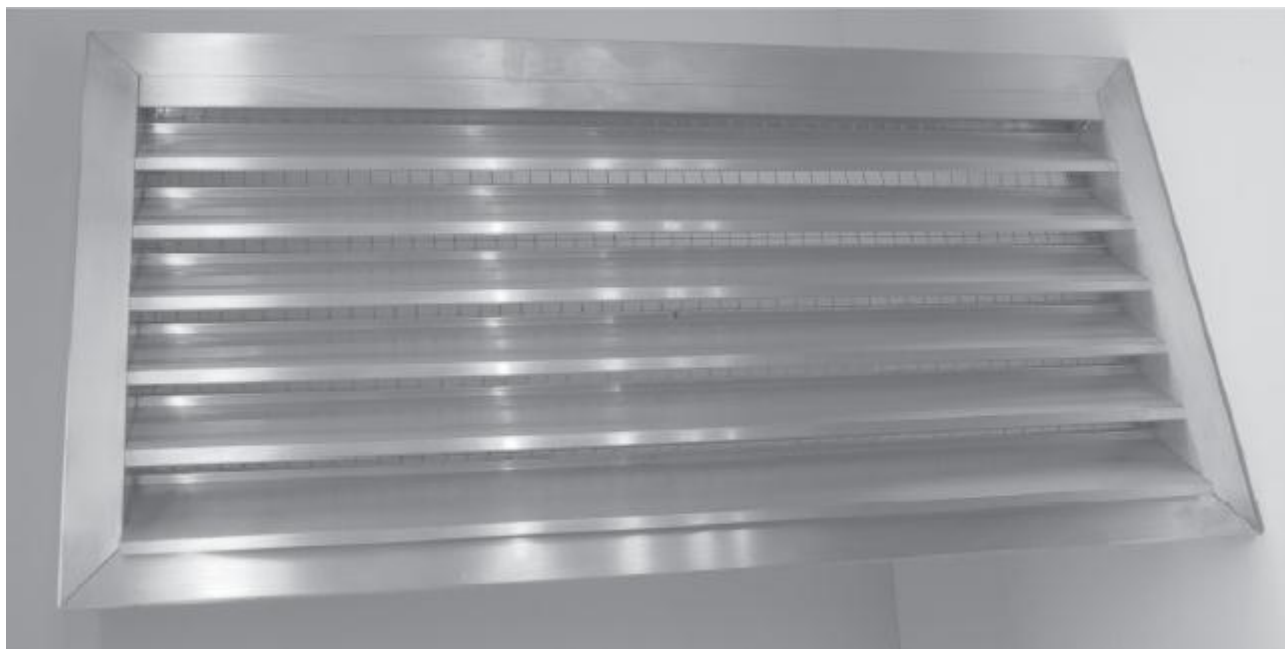

Wetterschutz mit Lamellenabstand 45mm u. 90mm JALOUSIE PARE-PLUIE AVEC LAMELLAIRE ESPACEMENT DE 45mm ET 90mm

Anwendung:

Der Wetterschutz dient zur Verschönerung und Gestaltung der Fassade. Er verhindert gleichzeitig das Eindringen von Regenwasser, Schnee und Fremdkörpern im Lufteinlass.

Optionen:

Abtropflamelle, Insektenschutzgitter, Spezialrahmen 25 oder 45 mm, Bohrungen im Rahmen, angeschweisste Laschen.

Emploi:

La jalousie pare-pluie sert pour embellir les façades. En même temps elle retient la pluie, la neige et les corps solides de pénétrer dans l'admission et l'échappement d'air.

Matériel:

Anticorodal brute, anodisé, ou couleurs laqué.

Dimensions:

Livrables en toutes combinaisons de hauteurs et de largeurs, ainsi que formes trigonométriques. A partir de 3000 mm d'hauteur et / ou 1000 mm de largeur la division du grand format en plusieurs petit formats est nécessaire.

Options:

Lamelle d'écouillage, treillis zinguée contre insectes, cadre spécial 25 ou 45 mm, trous dans le cadre, pattes de scellement soudées.

Wetterschutz JALOUSIE PARE-PLUIE

Einige Anwendungsmöglichkeiten :
Quelques applications :