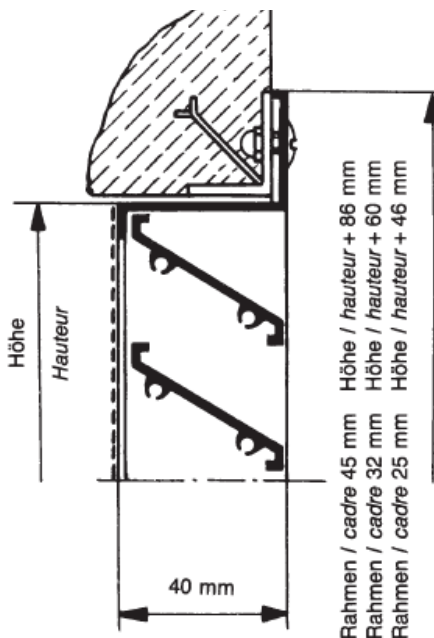

Befestigung an
Holzwand

Montage sur bois

Befestigung an Mauerwerk mit Dübel

Montage sur mur avec cheville

Mauerausparung i. L.
Baie de la maçonnerie

Befestigung an Mauerwerk mit Mauerrahmen

Montage sur mur avec cadre mural

Detail Wetterschutz WSAC bei 2 oder Mehrteiliger Verbindung (Länge über 2m)

Ansicht von vorne

Bei Lamellenlängen von über 1m wird hinten vertikal ein U-Profil aufgenietet

Wetterschutz Anticoradal roh mit Maschengitter Rahmenbreite 32mm JALOUSIE PER-PLUIE ANTICORDAL BRUTE AVEC TREILLIS LARGEUR DE CARDRE 32mm