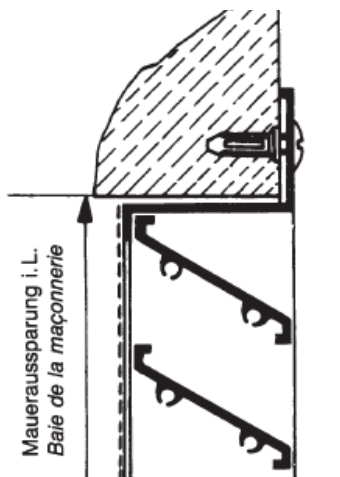

Matériel:

Anticorodal brute, anodisé, ou couleurs laqué.

Dimensions:

Livrables en toutes combinaisons de hauteurs et de largeurs, ainsi que formes trigonométriques. A partir de 3000 mm d'hauteur et / ou 1000 mm de largeur la division du grand format en plusieurs petit formats est nécessaire.

Options:

Lamelle d'écouillage, treillis zinguée contre insectes, cadre spécial 25 ou 45 mm, trous dans le cadre, pattes de scellement soudées.

Wetterschutz JALOUSIE PARE-PLUIE

Einige Anwendungsmöglichkeiten :
Quelques applications :

Befestigung an
Holzwand

Montage sur bois

Befestigung an Mauerwerk mit Dübel

Montage sur mur avec cheville

Mauerausparung i. L.
Baie de la maçonnerie

Befestigung an Mauerwerk mit Mauerrahmen

Montage sur mur avec cadre mural

Detail Wetterschutz WSAC bei 2 oder Mehrteiliger Verbindung (Länge über 2m)

Ansicht von vorne

Bei Lamellenlängen von über 1m wird hinten vertikal ein U-Profil aufgenietet

Wetterschutz Anticoradal roh mit Maschengitter Rahmenbreite 32mm JALOUSIE PER-PLUIE ANTICORDAL BRUTE AVEC TREILLIS LARGEUR DE CARDRE 32mm