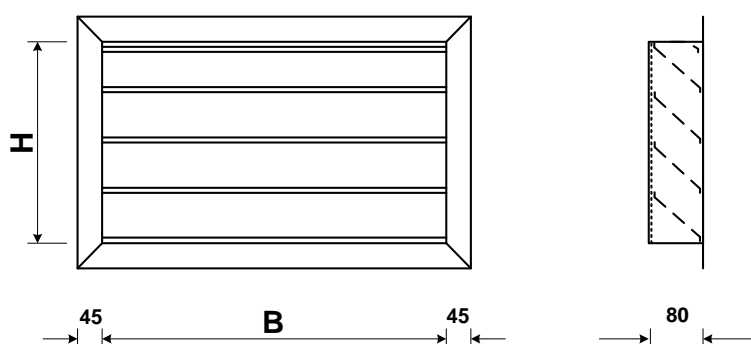

Wetterschutz Anticorodal elox. Lamellenabstand 90mm
JALOUSIE PARE-PLUIE ANTICORODAL ELOX. TREILLIS LARGEUR DE CARDRE
90mm

Wetterschutzgitter schwere Ausführung

Grille parepluie exécution lourde

Rahmen unverbohrt (Standard) / Cadre sans trous (standard)

Mit Vogelschutzgitter verz. MW 13mm / avec grille anti oiseau zingué maille de 13 mm

H \ B	400	500	600	700	800	900	1000	1100	1200	1300	1400	1500	1600	1700	1800	1900	2000
400	205	226	250	273	296	320	343	365	388	460	531	554	579	600	622	646	669
500	240	263	286	315	343	368	393	418	443	522	599	626	651	677	702	729	756
600	275	300	323	356	388	416	443	472	501	587	672	699	727	756	785	812	839
700	316	348	377	408	439	469	498	527	556	652	748	779	809	839	869	901	934
800	359	390	421	454	486	521	554	587	620	722	825	857	889	921	952	981	1010
900	394	426	462	498	534	569	603	639	674	785	895	929	965	1000	1035	1070	1104
1000	455	499	538	576	614	655	697	735	772	898	1025	1065	1102	1143	1182	1222	1263
1100	491	534	576	619	661	703	743	786	827	960	1094	1137	1177	1220	1263	1305	1348
1200	528	571	616	660	704	749	794	837	881	1025	1167	1213	1256	1300	1342	1389	1436
1300	564	612	656	703	749	797	844	892	940	1090	1240	1332	1332	1380	1427	1476	1524
1400	599	649	699	746	794	845	894	943	992	1151	1310	1361	1411	1459	1507	1557	1605
1500	657	705	760	811	862	914	965	1016	1242	1468	1400	1453	1503	1558	1611	1662	1712
1600	685	741	798	855	911	968	1024	1081	1136	1321	1505	1560	1620	1676	1731	1786	1841
1700	731	791	850	909	967	1026	1084	1145	1205	1395	1585	1648	1706	1764	1821	1880	1939
1800	778	841	901	964	1025	1084	1142	1205	1267	1468	1668	1728	1786	1863	1940	1987	2034
1900	815	879	942	949	1067	1132	1197	1261	1323	1526	1728	1799	1870	1932	1993	2057	2119
2000	850	914	981	1047	1113	1179	1244	1312	1380	1594	1808	1881	1949	2012	2074	2141	2208