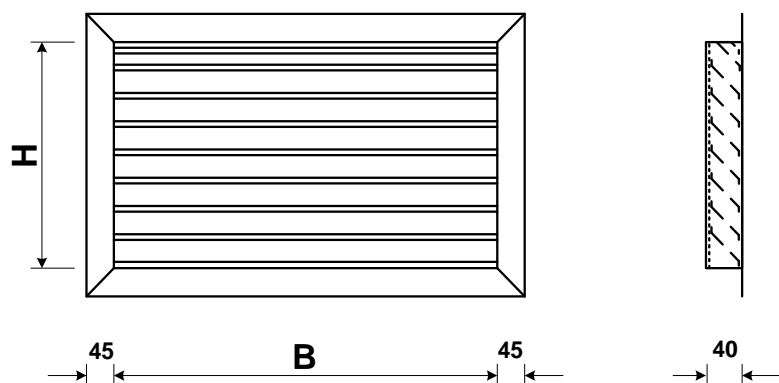

Wetterschutz Anticorodal roh mit Maschengitter Rahmenbreite 45mm
JALOUSIE PARE-PLUIE ANTICORODAL BRUTE AVEC TREILLIS LARGEUR DE
CARDRE 45mm

Rahmen unverbohrt (Standard) / Cadre sans trous (standard)
Mit Vogelschutzgitter verz. MW 13mm / avec grille anti oiseau zingué maille de 13 mm

H \ B	200	300	400	500	600	700	800	900	1000	1100	1200	1300	1400	1500	1600	1700	1800	1900	2000
200	87	91	98	103	109	110	111	119	138	145	157	167	177	189	202	210	224	237	247
300	96	100	106	119	130	137	145	163	168	185	200	210	224	244	253	262	277	295	307
400	108	111	132	147	158	163	177	189	204	216	237	256	271	289	304	315	335	352	371
500	116	126	141	157	163	177	195	209	224	244	262	283	304	319	344	361	381	402	419
600	135	135	145	166	182	202	215	239	261	283	304	325	349	376	392	415	435	459	478
700	152	152	166	185	206	227	249	266	291	312	342	362	392	417	444	471	497	523	544
800	171	177	185	206	224	245	263	295	324	349	378	406	438	462	490	519	549	579	607
900	185	195	202	224	252	277	304	330	352	386	415	448	477	507	534	566	600	631	659
1000	202	209	215	247	271	300	325	357	387	419	454	482	514	549	584	616	645	681	715
1100	219	229	239	256	289	315	350	383	414	444	482	519	556	592	631	664	705	741	783
1200	244	252	257	277	312	347	381	415	453	483	524	564	607	645	686	729	772	812	851
1300	249	257	291	334	350	387	424	461	507	544	582	616	645	679	716	759	796	843	884
1400	261	273	300	344	376	414	449	483	529	572	616	648	682	716	746	796	844	886	930
1500	276	295	325	357	392	430	471	511	559	606	654	684	720	749	802	843	884	935	983
1600	291	305	344	378	410	444	490	530	584	631	681	716	748	788	831	884	931	974	1025
1700	307	330	362	404	444	487	530	576	629	681	734	773	812	851	903	959	1011	1072	1126
1800	325	344	381	419	459	506	545	596	653	706	762	802	844	884	940	998	1062	1125	1180
1900	344	352	394	435	476	521	571	621	679	734	790	830	877	915	974	1039	1100	1157	1217
2000	357	378	419	461	507	559	610	661	728	786	846	890	935	982	1044	1108	1175	1240	1303
2100	377	410	434	476	523	576	631	684	746	812	877	921	969	1011	1079	1145	1210	1278	1344
2200	387	402	448	491	534	595	653	711	773	833	901	946	998	1044	1112	1184	1250	1324	1388
2300	404	424	476	524	572	631	691	748	821	890	957	1003	1058	1110	1184	130	1330	1408	1479
2400	423	435	487	540	592	653	712	773	844	912	983	1039	1090	1144	1217	1296	1369	1449	1524
2500	440	453	502	561	616	676	738	802	872	940	1010	1073	1121	1184	1257	1339	1413	1494	1574