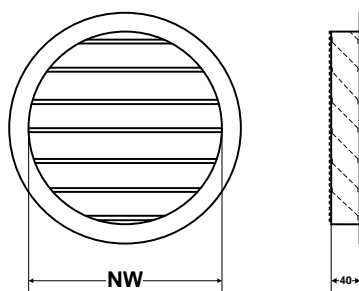

Wetterschutz rund JALOUSIE PARE-PLUIE RONDE

Gefertigt aus stranggepressten Lamellen.

Bis D = 750 mm mit Rand 35 mm
Ab D = 800 mm mit Rand 40 mm

Grösse	Aluminium	V2A	Kupfer
NW	roh	1.4301	
mm			
300	392	555	604
315	396	561	610
350	398	575	625
355	400	576	627
400	409	603	657
450	432	639	695
500	443	685	746
550	457	740	805
560	465	753	821
600	476	904	979
630	504	957	1036
650	527	1001	1083
700	582	1105	1196
710	593	1126	1220
750	645	1225	1326
800	716	1431	1546
850	796	1591	1719
900	881	1763	1904
950	990	1981	2139
1000	1105	2209	2386
1120	1336	2672	2885
1250	1560	3121	3369