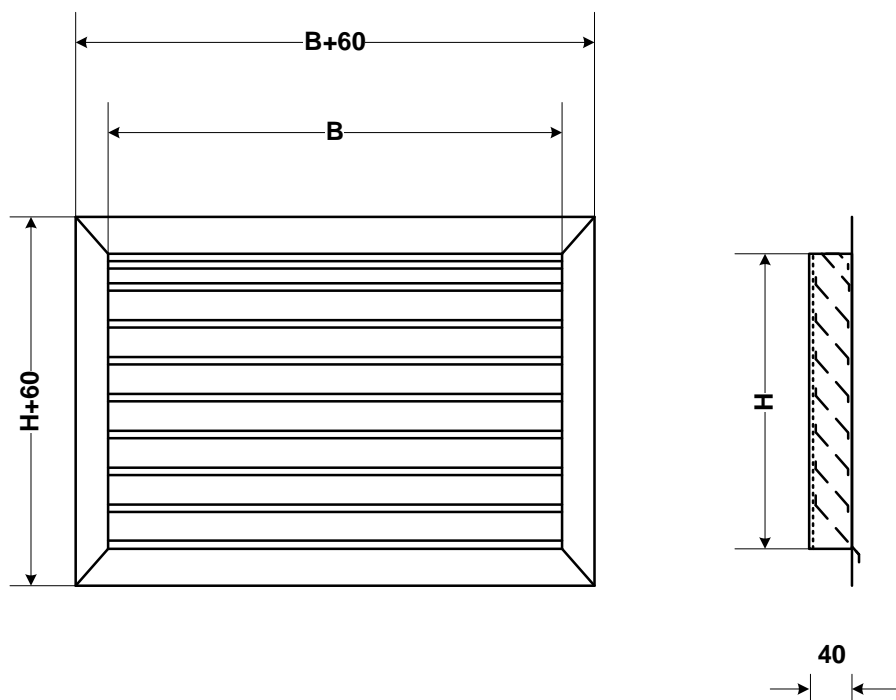

Material: Stahlblech sendzimirverzinkt

Matériel: Tôle d'acier galvanisé

Kupfer
CrNi St V2A 1.4301
CuTiZn

Cuivre
Acier inox V2A 1.4301
CuTiZn

Rahmen unverbohrt

Cadre sans trous

Abmessungen in mm

Die Wetterschutz-Jalousien sind in allen Grössen-kombinationen B x H erhältlich
B max. 1000 mm, H max 2000 mm