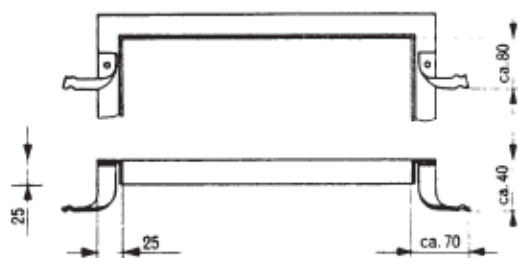

Mauerrahmen MR

Cadre mural MR

Druckverlust

perte de pression

Bei Verwendung in	A utiliser pour	1	1,5	2	2,5	3	3,5	4	4,5	5	m/s
Ansaugöffnung	Ouverture d'aspiration	0,2	0,4	0,7	1,1	1,6	2,1	2,8			kp/m²
Ausblasöffnung	Ouverture de refoulement	0,1	0,3	0,6	0,6	1,3	1,8	2,3	2,9	3,6	kp/m²