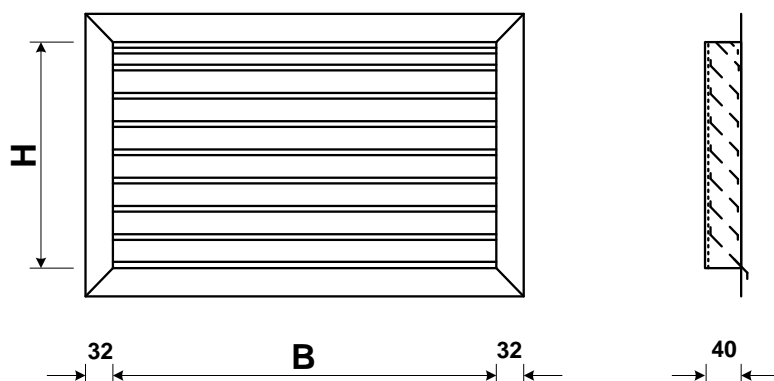

Wetterschutz Anticorodal roh mit Maschengitter Rahmenbreite 32mm mit Abtropflamelle

JALOUSIE PARE-PLUIE ANTICORODAL BRUTE AVEC TREILLIS LARGEUR DE CARDRE 32mm AVEC LAMELLE D'ÉCOUAGEMENT

Rahmen unverbohrt (Standard) / Cadre sans trous (standard)

Preise gelten auch für Rahmenbreite 25 mm / Prix valables aussi pour largeur de cadre 25 mm

Mit Vogelschutzgitter verz. MW 13mm / avec grille anti oiseau zingué maille de 13 mm

H \ B	200	300	400	500	600	700	800	900	1000	1100	1200	1300	1400	1500	1600	1700	1800	1900	2000
200	89	92	98	104	109	115	120	126	146	154	169	178	191	203	218	226	239	255	266
300	96	98	103	112	125	140	149	169	175	193	208	218	233	254	263	273	291	309	314
400	105	110	128	144	153	165	178	193	208	223	243	261	279	295	313	324	346	364	380
500	113	124	138	153	167	177	197	210	226	248	266	286	309	323	349	366	387	408	427
600	132	132	142	164	181	201	215	239	261	284	306	326	351	377	394	417	437	462	483
700	149	149	163	182	203	224	248	263	289	312	341	360	392	416	443	468	496	521	544
800	165	172	181	201	220	240	261	291	319	346	375	402	432	459	485	515	544	574	603
900	181	191	197	218	244	272	299	324	347	380	410	440	470	500	528	558	591	624	652
1000	197	201	208	239	263	294	318	349	380	411	445	473	505	539	574	604	636	670	703
1100	211	221	231	248	280	308	342	375	404	434	472	508	544	580	618	649	689	726	764
1200	234	240	248	268	301	337	370	404	440	472	511	551	591	631	670	711	752	791	830
1300	239	248	279	320	341	375	411	445	491	528	567	598	629	661	698	740	777	819	862
1400	250	263	289	329	360	399	434	468	513	556	596	629	664	697	726	775	819	862	903
1500	266	284	312	342	377	413	454	493	541	585	632	664	698	727	778	815	858	906	955
1600	279	294	328	364	394	427	470	513	562	609	658	693	724	762	806	857	900	945	991
1700	295	317	346	385	426	467	511	553	607	656	706	748	783	820	871	926	978	1035	1090
1800	312	328	364	402	439	485	528	574	627	678	732	773	813	852	906	961	1022	1085	1137
1900	328	337	375	415	455	500	548	596	654	705	758	800	842	880	939	1001	1059	1115	1173
2000	341	360	399	439	483	534	584	633	697	754	811	856	899	945	1005	1065	1129	1193	1254
2100	359	370	411	454	498	551	604	656	716	778	839	885	931	973	1038	1099	1161	1229	1291
2200	370	382	426	467	511	568	624	682	740	800	863	908	956	1002	1067	1137	1199	1269	1334
2300	383	404	453	498	547	603	660	716	785	851	916	960	1014	1063	1136	1203	1274	1349	1417
2400	403	413	462	515	565	621	682	739	806	871	942	993	1044	1095	1165	1240	1311	1387	1459
2500	422	432	482	534	586	642	706	763	830	909	968	1029	1090	1131	1204	1278	1352	1425	1499