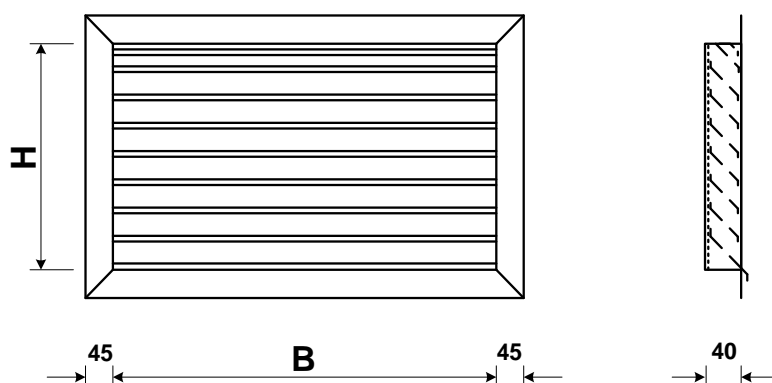

Wetterschutz Anticorodal roh mit Maschengitter Rahmenbreite 45mm mit Abtropflamelle

JALOUSIE PARE-PLUIE ANTICORODAL BRUTE AVEC TREILLIS LARGEUR DE CARDRE 45mm AVEC LAMELLE D'ÉCOUTTAGE

Rahmen unverbohrt (Standard) / Cadre sans trous (standard)

Mit Vogelschutzgitter verz. MW 13mm / avec grille anti oiseau zingué maille de 13 mm

H \ B	200	300	400	500	600	700	800	900	1000	1100	1200	1300	1400	1500	1600	1700	1800	1900	2000
200	95	97	104	110	113	120	125	132	153	163	175	186	198	211	226	235	251	266	279
300	102	104	109	125	127	146	155	175	183	201	218	229	243	266	277	286	305	323	337
400	112	116	136	153	155	172	187	201	218	233	255	272	290	309	326	339	360	379	398
500	115	118	140	159	170	186	205	221	235	258	279	300	323	339	365	383	404	427	445
600	143	147	149	169	191	210	226	251	272	296	319	342	366	394	413	437	459	483	505
700	155	159	169	192	214	234	258	277	301	324	356	379	410	436	464	491	519	546	570
800	174	181	191	211	229	254	272	306	336	360	393	421	454	481	508	539	570	601	631
900	191	198	205	228	257	285	313	341	364	398	430	462	493	524	552	585	619	654	683
1000	205	211	220	252	277	308	334	366	398	431	467	496	529	565	601	633	665	701	735
1100	223	231	240	258	294	322	357	393	425	455	495	530	570	608	647	681	722	760	801
1200	248	254	258	282	317	352	387	425	462	495	534	576	619	660	701	745	788	830	870
1300	252	258	291	337	356	393	431	467	516	553	595	627	659	693	731	775	813	860	903
1400	262	277	301	346	379	417	455	491	538	581	626	659	694	729	760	811	860	903	947
1500	279	296	326	359	397	434	476	518	567	613	664	694	731	762	815	857	899	950	1001
1600	291	308	345	380	413	448	493	538	590	640	689	726	758	800	843	897	945	989	1040
1700	309	331	364	404	445	490	534	580	636	688	741	781	820	862	914	972	1024	1085	1141
1800	326	345	380	421	460	510	553	599	659	712	768	811	852	894	950	1010	1073	1137	1193
1900	345	352	394	436	477	524	575	626	684	740	795	837	885	923	984	1048	1110	1169	1229
2000	357	379	417	460	510	561	612	665	731	790	851	896	944	989	1052	1118	1184	1250	1314
2100	377	387	432	476	523	576	633	688	750	815	880	927	977	1019	1087	1153	1218	1289	1353
2200	387	402	445	490	534	597	655	715	777	837	904	951	1005	1050	1119	1193	1258	1332	1398
2300	403	425	473	523	574	632	693	750	823	893	960	1007	1063	1115	1190	1262	1337	1415	1485
2400	422	434	485	541	591	654	715	775	846	916	987	1042	1095	1148	1222	1301	1376	1454	1530
2500	443	454	498	558	609	675	735	808	875	937	1012	1076	1125	1181	1261	1340	1414	1496	1573