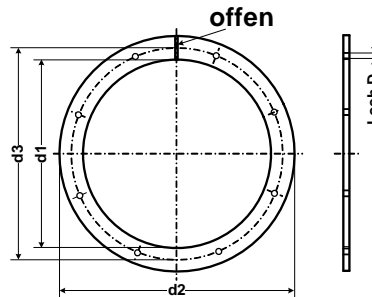

Rohr-Flansch verzinkt / offen BRIDE BRUTE / OVERT

NW	Profil	Innen d1	Lochkreis d3	Lochzahl	Loch d	Preis
80	25x4	84	115	4	9.0	14.20
100	25x4	103	135	4	9.0	14.30
125	25x4	128	159	4	9.0	14.60
140	25x4	144	175	6	9.0	15.10
150	25x4	154	185	6	9.0	15.10
160	25x4	164	195	6	9.0	15.90
180	25x4	184	215	6	9.0	16.55
200	25x4	204	235	6	9.0	16.90
224	25x4	228	260	6	9.0	18.10
250	25x5	254	285	8	9.0	20.05
280	25x5	284	317	8	9.0	22.90
300	25x5	304	335	8	9.0	25.90
315	25x5	319	349	8	9.0	27.95
350	30x5	355	390	10	9.5	33.55
355	30x5	360	395	10	9.5	36.15
400	30x5	405	440	10	9.5	40.95
450	30x5	455	490	10	9.5	45.24
500	30x6	505	543	16	10.0	54.35
550	30x6	555	590	16	10.0	55.25
560	30x6	565	600	16	10.0	60.58
600	30x6	606	641	16	10.0	72.45
630	30x6	636	671	16	10.0	72.95
650	30x6	656	691	16	10.0	73.35
700	30x6	706	741	16	10.0	77.65
710	30x6	716	751	16	10.0	91.40
750	30x6	757	792	16	10.0	92.20
800	30x6	807	842	16	10.0	96.20
850	30x6	857	892	16	10.0	97.25
900	40x6	908	958	16	10.0	144.30
950	40x6	958	1008	16	10.0	145.75
1000	40x6	1008	1058	24	10.0	153.55
1100	40x6	1108	1158	24	12.0	193.35
1120	40x6	1128	1178	24	12.0	197.35
1200	40x6	1208	1258	24	12.0	202.15
1250	40x6	1258	1299	24	12.0	210.90