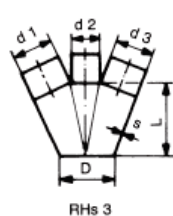

Bei Bestellung Enden angeben

*Extrémités à indiquer sur la commande*

EB= Einfachbord

EB= bord simple

DB= Doppelbord

DB= bord double

FB= Flanschbord

FB= bord flasque

GL= glatt (Schlauchstutzen aussen)

GL= lisse (raccord pour tube flexible)

Typen

Types

Bestellhilfe

$\frac{d1}{D} \frac{d2}{D}$

$\frac{d1}{D} \frac{d2}{D} \frac{d3}{D}$

Aide-mémoire pour commande