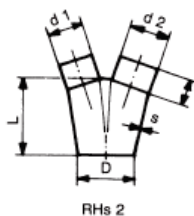

## Rohrhosen TUYAUX CULOTTÉS

Die Addition der Preise aller vorkommender Durchmesser ergibt den Gesamtpreis.  
*L'addition des prix pour tous les diamètres prévalent donne le prix complet.*

D, d1, d2, etc	Preis
80	54.20
100	60.60
120	67.70
125	67.70
140	77.00
150	85.10
160	89.20
180	92.10
200	94.50
225	102.10
250	110.80
280	122.40
300	128.30
315	135.30
350	151.60
355	152.00
400	165.60
450	180.70
500	207.60

Bei Bestellung Enden angeben

*Extrémités à indiquer sur la commande*

EB= Einfachbord

EB= bord simple

DB= Doppelbord

DB= bord double

FB= Flanschbord

FB= bord flasque

GL= glatt (Schlauchstutzen aussen)

GL= lisse (raccord pour tube flexible)

Typen

Types

Bestellhilfe

$\frac{d1}{D} \frac{d2}{D}$

$\frac{d1}{D} \frac{d2}{D} \frac{d3}{D}$

Aide-mémoire pour commande