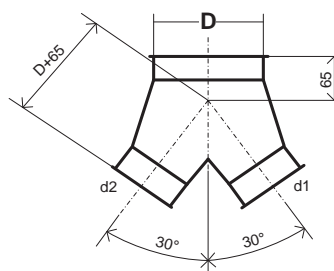

Hosenrohr 45° / 30° CULOTTE 45° / 30°

Mat. verzinkt / galvanisé

Hosenrohr 45°
Culotte 45°

Hosenrohr 30°
Culotte 30°

NW	VTY45	VTY30
	45°	30°
80	93.20	107.20
100	98.40	112.60
125	103.60	118.50
140	104.90	120.00
150	106.50	123.10
160	108.00	124.60
180	115.40	132.00
200	125.20	144.70
225	139.50	162.00
250	147.80	171.00
280	157.50	183.20
300	168.10	190.50
315	174.10	199.50
350	190.50	215.90
400	237.10	379.70
450	282.90	325.60
500	350.10	402.30
560	431.00	496.80
600	478.60	553.30