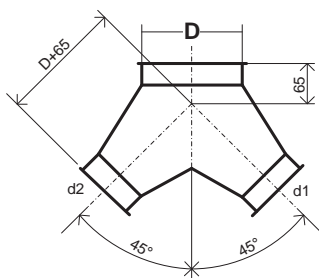

Hosenrohr 45° / 30° CULOTTE 45° / 30°

Mat. verzinkt / galvanisé

Hosenrohr 45°
Culotte 45°

Hosenrohr 30°
Culotte 30°

NW	VTY45	VTY30
	45°	30°
80	93.20	107.20
100	98.40	112.60
125	103.60	118.50
140	104.90	120.00
150	106.50	123.10
160	108.00	124.60
180	115.40	132.00
200	125.20	144.70
225	139.50	162.00
250	147.80	171.00
280	157.50	183.20
300	168.10	190.50
315	174.10	199.50
350	190.50	215.90
400	237.10	379.70
450	282.90	325.60
500	350.10	402.30
560	431.00	496.80
600	478.60	553.30