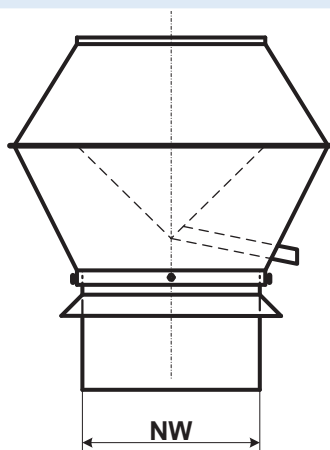

## Abluft-Regenhüte rund mit Steckmuffe CHAPEAUX-BIENIQUES RONDS AVEC MANCHON

NW	ARRM	ARRMA	ARRMC	ARRMCT	ARRMV	ARRMV4
	verzinkt	Aluminium	Kupfer	Cu-Ti-Zink	V2A	V4A
	Galvanisé	ALU	Cuivre	Cu-Ti-Zn	Inox	Inox
100	169	143	161	176	214	343
125	175	149	172	190	236	361
150	187	168	201	232	251	378
160	192	174	214	242	264	393
180	207	183	237	260	280	419
200	223	190	255	287	311	454
225	266	420	387	408	490	507
250	287	452	417	442	529	547
280	303	475	441	465	553	574
300	333	501	461	485	584	603
315	345	515	566	595	600	768
350	380	568	622	654	662	845
355	384	576	627	663	672	857
400	434	647	712	749	792	1014
450	497	742	799	843	908	1168
500	569	849	920	970	1043	1334
550	670	996	1086	1145	1217	1545
560	691	1034	1124	1183	1251	1595
600	780	1165	1266	1371	1420	1800
630	835	1248	1363	1477	1778	1816
650	869	1296	1423	1542	1850	1874
700	947	1392	1683	1818	1992	2010
710	962	1415	1707	1848	2017	2035
750	1010	1487	1794	1943	2121	2141
800	1138	1683	2033	2199	2398	2426
850	1259	1864	2452	2632	2662	2688
900	1373	2033	2688	2891	2901	2940
950	1499	2214	2926	3139	3163	3207
1000	1612	2397	3156	3392	3422	3470